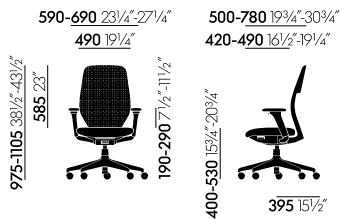

Materialien

- **Mechanik:** Synchronmechanik mit automatischer Gewichtsanzpassung mit 2 Einstellungen der Rückenlehnen-Gegenkraft (hart oder weich). Standardmässig mit Sitzhöhen- und Sitztiefeverstellung. Wahlweise mit oder ohne synchrone Vorwärtsneigung (ausschaltbar). Mechanik in der aufrechten Sitzposition arretierbar. Mechanik entsprechend Rahmenfarbe in tiefschwarz.
- **Sitz:** Sitzpolster aus Polyurethanschäum. Sitzbezug in Abstandsgewirke Silk Mesh nero.
- **Rücken:** Rückenrahmen mit halb geschlossener Schale und transparentem Netzbezug. Rahmen aus Polypropylen tiefschwarz. Optional mit höhenverstellbarer Lumbalstütze.
- **Armlehnen:** mit höhenverstellbaren Armlehnen. Armlehnenträger aus Polyamid in tiefschwarz. Mit polyurethanschäumfreier (F) Auflage in tiefschwarz. Wahlweise ohne Armlehnen.
- **Untergestell:** Fünfsternefuß aus Polyamid in tiefschwarz, mit Doppelrollen (Ø 60 mm).
- **Verpackung:** standardmässig montiert im Folienbeutel, auf Anfrage und mit Aufpreis montiert im Karton oder demontiert im Flachkarton (Montage durch Fachpersonal).

MASSANGABEN

ACX Mesh ohne Armlehnen

ACX Mesh mit 3D-Armlehnen

ACX Mesh mit fixen Armlehnen

ACX Mesh mit höhenverstellbaren Armlehnen

ACX Soft ohne Armlehnen

ACX Soft mit 3D-Armlehnen

ACX Soft mit fixen Armlehnen

ACX Soft mit höhenverstellbaren Armlehnen

ACX Light ohne Armlehnen

ACX Light mit höhenverstellbaren Armlehnen