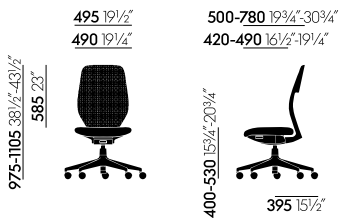

Materialien

- **Mechanik:** Synchronmechanik mit automatischer Gewichtsanzpassung mit 2 Einstellungen der Rückenlehnen-Gegenkraft (hart oder weich). Standardmässig mit Sitzhöhen- und Sitztiefeverstellung. Wahlweise mit oder ohne synchrone Vorwärtsneigung (ausschaltbar). Mechanik in der aufrechten Sitzposition arretierbar. Mechanik entsprechend Rahmenfarbe in tiefschwarz.
- **Sitz:** Sitzpolster aus Polyurethanschäum. Sitzbezug in Abstandsgewirke Silk Mesh nero.
- **Rücken:** Rückenrahmen mit halb geschlossener Schale und transparentem Netzbezug. Rahmen aus Polypropylen tiefschwarz. Optional mit höhenverstellbarer Lumbalstütze.
- **Armlehnen:** mit höhenverstellbaren Armlehnen. Armlehnenträger aus Polyamid in tiefschwarz. Mit polyurethanschäumfreier (F) Auflage in tiefschwarz. Wahlweise ohne Armlehnen.
- **Untergestell:** Fünfsternefuß aus Polyamid in tiefschwarz, mit Doppelrollen (Ø 60 mm).
- **Verpackung:** standardmässig montiert im Folienbeutel, auf Anfrage und mit Aufpreis montiert im Karton oder demontiert im Flachkarton (Montage durch Fachpersonal).

MASSANGABEN

ACX Mesh ohne Armlehnen

ACX Mesh mit 3D-Armlehnen

ACX Mesh mit fixen Armlehnen

ACX Mesh mit höhenverstellbaren Armlehnen

ACX Soft ohne Armlehnen

ACX Soft mit 3D-Armlehnen

ACX Soft mit fixen Armlehnen

ACX Soft mit höhenverstellbaren Armlehnen

ACX Light ohne Armlehnen

ACX Light mit höhenverstellbaren Armlehnen