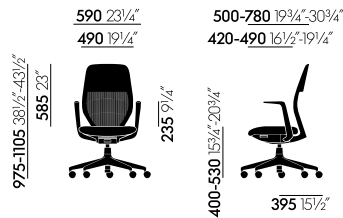

Materialien

- **Mechanik:** Synchronmechanik mit automatischer Gewichtsanzpassung mit 2 Einstellungen der Rückenlehnen-Gegenkraft (hart oder weich). Standardmässig mit Sitzhöhen- und Sitztiefeverstellung. Wahlweise mit oder ohne synchrone Vorwärtsneigung (ausschaltbar). Mechanik in der aufrechten Sitzposition arretierbar. Mechanik entsprechend Rahmenfarbe in tiefschwarz.
- **Sitz:** Sitzpolster aus Polyurethanschäum. Sitzbezug in Abstandsgewirke Silk Mesh nero.
- **Rücken:** Rückenrahmen mit halb geschlossener Schale und transparentem Netzbezug. Rahmen aus Polypropylen tiefschwarz. Optional mit höhenverstellbarer Lumbalstütze.
- **Armlehnen:** mit höhenverstellbaren Armlehnen. Armlehnenträger aus Polyamid in tiefschwarz. Mit polyurethanschäumfreier (F) Auflage in tiefschwarz. Wahlweise ohne Armlehnen.
- **Untergestell:** Fünfsternefuß aus Polyamid in tiefschwarz, mit Doppelrollen (Ø 60 mm).
- **Verpackung:** standardmässig montiert im Folienbeutel, auf Anfrage und mit Aufpreis montiert im Karton oder demontiert im Flachkarton (Montage durch Fachpersonal).

MASSANGABEN

ACX Mesh ohne Armlehnen

ACX Mesh mit 3D-Armlehnen

ACX Mesh mit fixen Armlehnen

ACX Mesh mit höhenverstellbaren Armlehnen

ACX Soft ohne Armlehnen

ACX Soft mit 3D-Armlehnen

ACX Soft mit fixen Armlehnen