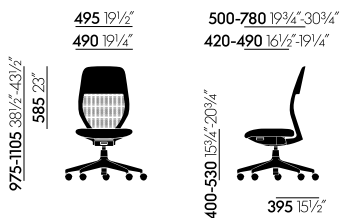

ACX Light ohne Armlehnen