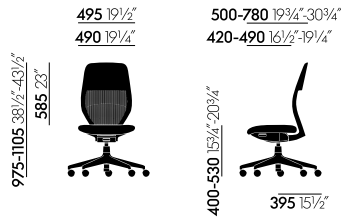

MASSANGABEN

ACX Mesh ohne Armlehnen