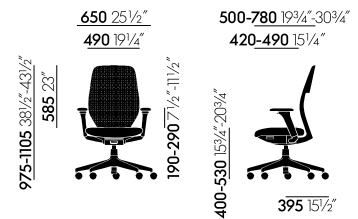

Materialien

- **Mechanik:** Synchronmechanik mit automatischer Gewichtsanzpassung mit 2 Einstellungen der Rückenlehnen-Gegenkraft (hart oder weich). Standardmässig mit Sitzhöhen- und Sitztiefeverstellung. Wahlweise mit oder ohne synchrone Vorwärtsneigung (ausschaltbar). Mechanik in der aufrechten Sitzposition arretierbar. Mechanik entsprechend Rahmenfarbe in tiefschwarz.
- **Sitz:** Sitzpolster aus Polyurethanschäum. Sitzbezug in Abstandsgewirke Silk Mesh nero.
- **Rücken:** Rückenrahmen mit halb geschlossener Schale und transparentem Netzbezug. Rahmen aus Polypropylen tiefschwarz. Optional mit höhenverstellbarer Lumbalstütze.
- **Armlehnen:** mit höhenverstellbaren Armlehnen. Armlehnenträger aus Polyamid in tiefschwarz. Mit polyurethanschäumfreier (F) Auflage in tiefschwarz. Wahlweise ohne Armlehnen.
- **Untergestell:** Fünfsternefuß aus Polyamid in tiefschwarz, mit Doppelrollen (Ø 60 mm).
- **Verpackung:** standardmässig montiert im Folienbeutel, auf Anfrage und mit Aufpreis montiert im Karton oder demontiert im Flachkarton (Montage durch Fachpersonal).

MASSANGABEN

ACX Mesh ohne Armlehnen

ACX Mesh mit 3D-Armlehnen

ACX Mesh mit fixen Armlehnen

ACX Mesh mit höhenverstellbaren Armlehnen

ACX Soft ohne Armlehnen

ACX Soft mit 3D-Armlehnen

ACX Soft mit fixen Armlehnen

ACX Soft mit höhenverstellbaren Armlehnen

ACX Light ohne Armlehnen

ACX Light mit höhenverstellbaren Armlehnen