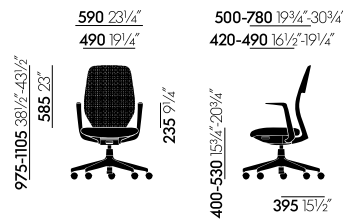

Materialien

- **Mechanik:** Synchronmechanik mit automatischer Gewichtsanzpassung mit 2 Einstellungen der Rückenlehnen-Gegenkraft (hart oder weich). Standardmässig mit Sitzhöhen- und Sitztiefeverstellung. Wahlweise mit oder ohne synchrone Vorwärtsneigung (ausschaltbar). Mechanik in der aufrechten Sitzposition arretierbar. Mechanik entsprechend Rahmenfarbe in tiefschwarz.
- **Sitz:** Sitzpolster aus Polyurethanschäum. Sitzbezug in Abstandsgewirke Silk Mesh nero.
- **Rücken:** Rückenrahmen mit halb geschlossener Schale und transparentem Netzbezug. Rahmen aus Polypropylen tiefschwarz. Optional mit höhenverstellbarer Lumbalstütze.
- **Armlehnen:** mit höhenverstellbaren Armlehnen. Armlehnenträger aus Polyamid in tiefschwarz. Mit polyurethanschäumfreier (F) Auflage in tiefschwarz. Wahlweise ohne Armlehnen.
- **Untergestell:** Fünfsternefuß aus Polyamid in tiefschwarz, mit Doppelrollen (Ø 60 mm).
- **Verpackung:** standardmässig montiert im Folienbeutel, auf Anfrage und mit Aufpreis montiert im Karton oder demontiert im Flachkarton (Montage durch Fachpersonal).

MASSANGABEN

ACX Mesh ohne Armlehnen

ACX Mesh mit 3D-Armlehnen

ACX Mesh mit fixen Armlehnen

ACX Mesh mit höhenverstellbaren Armlehnen

ACX Soft ohne Armlehnen

ACX Soft mit 3D-Armlehnen

ACX Soft mit fixen Armlehnen

ACX Soft mit höhenverstellbaren Armlehnen

ACX Light ohne Armlehnen

ACX Light mit höhenverstellbaren Armlehnen