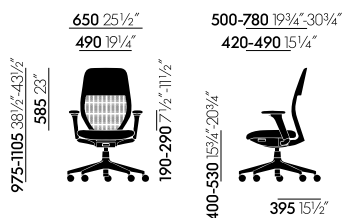

ACX Light mit höhenverstellbaren Armlehnen