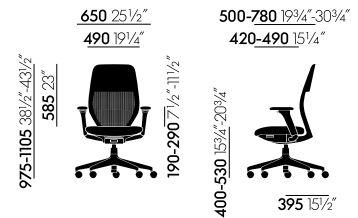

Materialien

- **Mechanik:** Synchronmechanik mit automatischer Gewichtsanzpassung mit 2 Einstellungen der Rückenlehnen-Gegenkraft (hart oder weich). Standardmässig mit Sitzhöhen- und Sitztiefeverstellung. Wahlweise mit oder ohne synchrone Vorwärtsneigung (ausschaltbar). Mechanik in der aufrechten Sitzposition arretierbar. Mechanik entsprechend Rahmenfarbe in tiefschwarz.
- **Sitz:** Sitzpolster aus Polyurethanschäum. Sitzbezug in Abstandsgewirke Silk Mesh nero.
- **Rücken:** Rückenrahmen mit halb geschlossener Schale und transparentem Netzbezug. Rahmen aus Polypropylen tiefschwarz. Optional mit höhenverstellbarer Lumbalstütze.
- **Armlehnen:** mit höhenverstellbaren Armlehnen. Armlehnenträger aus Polyamid in tiefschwarz. Mit polyurethanschäumfreier (F) Auflage in tiefschwarz. Wahlweise ohne Armlehnen.
- **Untergestell:** Fünfsternefuß aus Polyamid in tiefschwarz, mit Doppelrollen (Ø 60 mm).
- **Verpackung:** standardmässig montiert im Folienbeutel, auf Anfrage und mit Aufpreis montiert im Karton oder demontiert im Flachkarton (Montage durch Fachpersonal).

MASSANGABEN

ACX Mesh ohne Armlehnen

ACX Mesh mit 3D-Armlehnen

ACX Mesh mit fixen Armlehnen

ACX Mesh mit höhenverstellbaren Armlehnen

ACX Soft ohne Armlehnen

ACX Soft mit 3D-Armlehnen

ACX Soft mit fixen Armlehnen

ACX Soft mit höhenverstellbaren Armlehnen

ACX Light ohne Armlehnen

ACX Light mit höhenverstellbaren Armlehnen