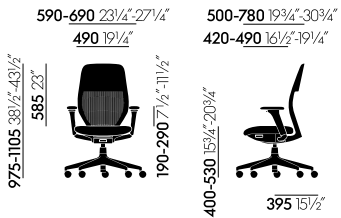

ACX Mesh mit 3D-Armlehnen